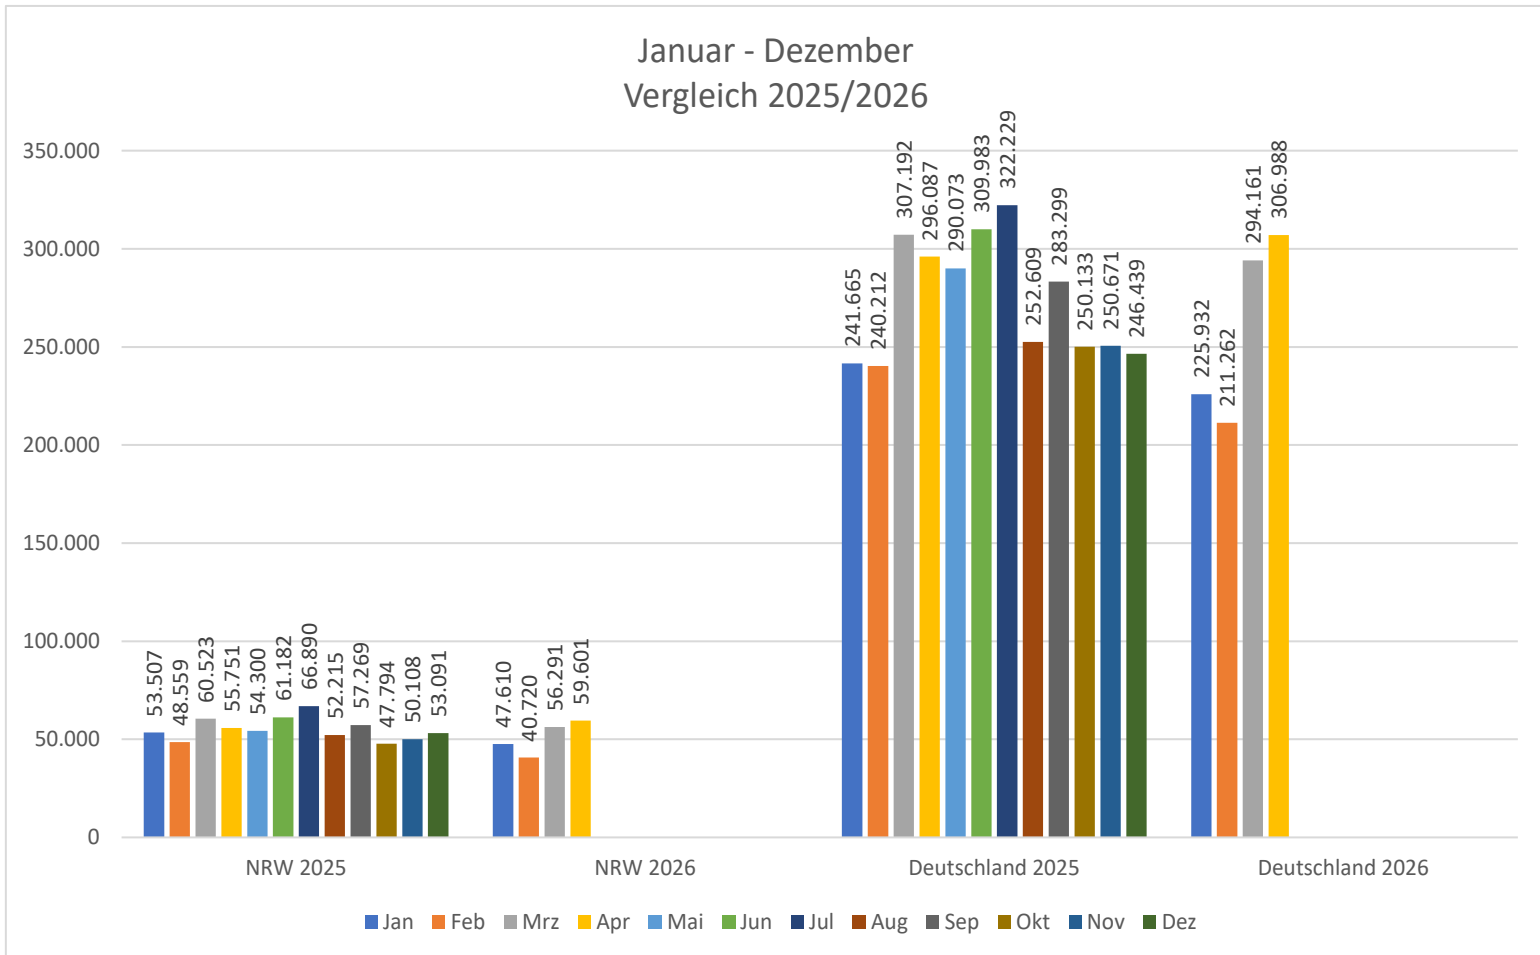

Neuzulassungen von Kraftfahrzeugen im Vergleich zum Vorjahr:

Quelle: KBA