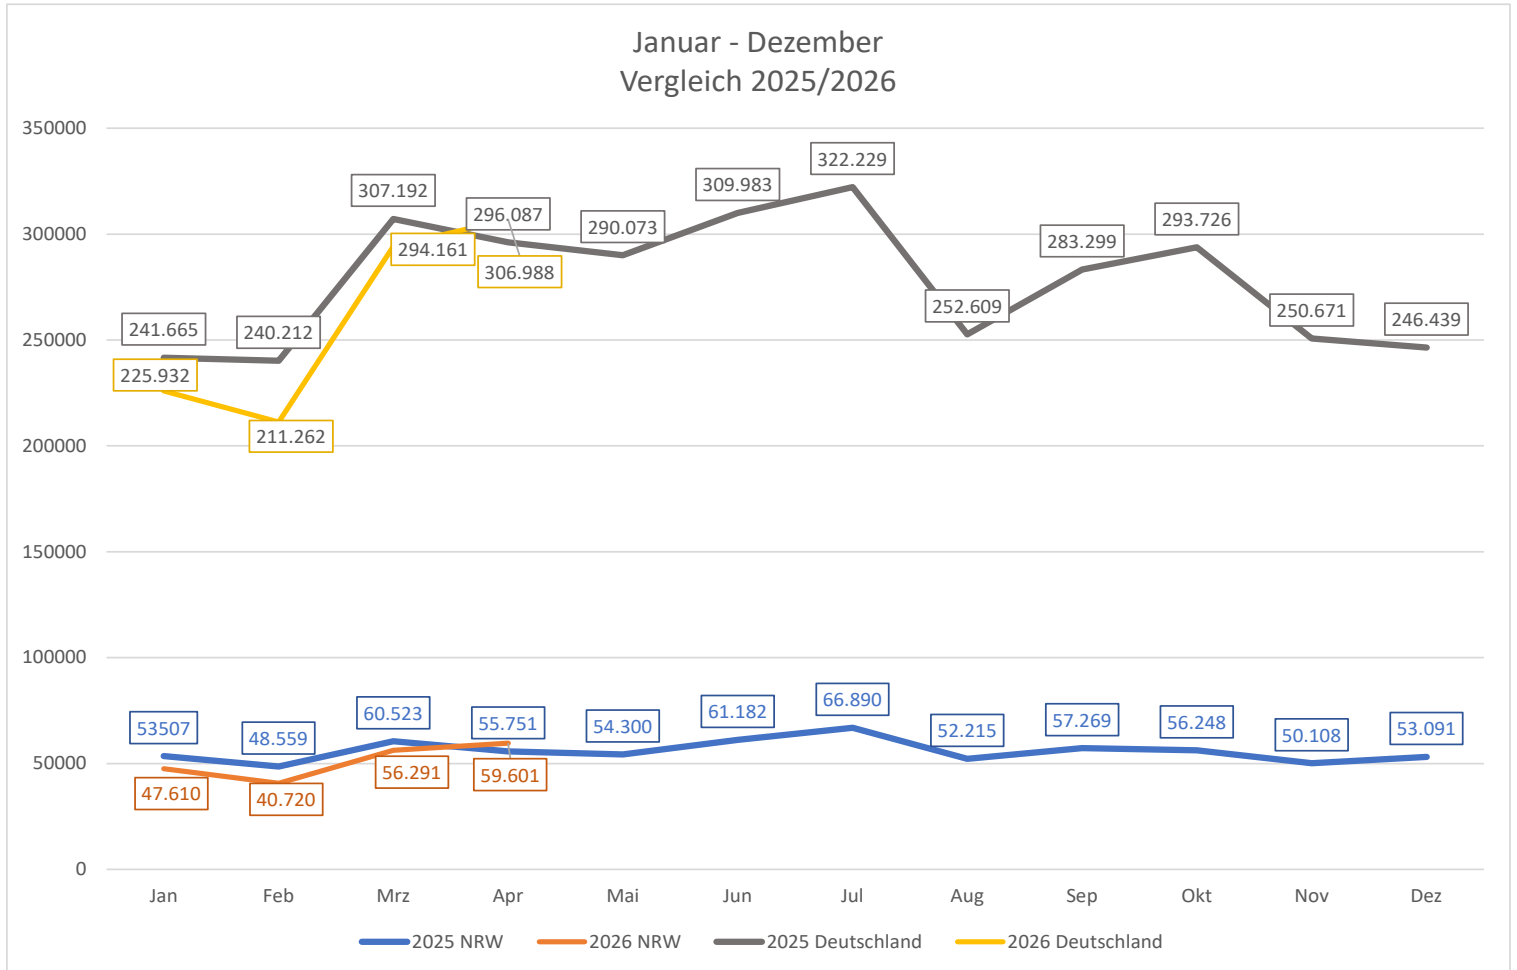

KFZ-Zahlen Nordrhein-Westfalen April 2026

Zulassungen von fabrikneuen Kraftfahrzeugen:

Zulassungen gesamt NRW*

Vergleich Deutschland*

ggü. Vorjahresmonat
NRW Deutschland

59.601

306.988

+6,9% **+3,7%**

davon

davon

47.667

249.163

+4,8% **+2,6%**

5.544

22.513

+15,8% **-2,6%**

4.901

25.342

+20,0% **+17,2%**

1.489

9.970

+7,5% **+15,8%**

*inkl. Zugmaschinen u. sonstige Kfz

Pkw-Neuzulassungen nach Kraftstoffarten / Antrieb / Alternative Kraftstoffe

Neuzulassungen von Kraftfahrzeugen im Vergleich zum Vorjahr:

Quelle: KBA

Neuzulassungen von Kraftfahrzeugen im Vergleich zum Vorjahr:

Quelle: KBA